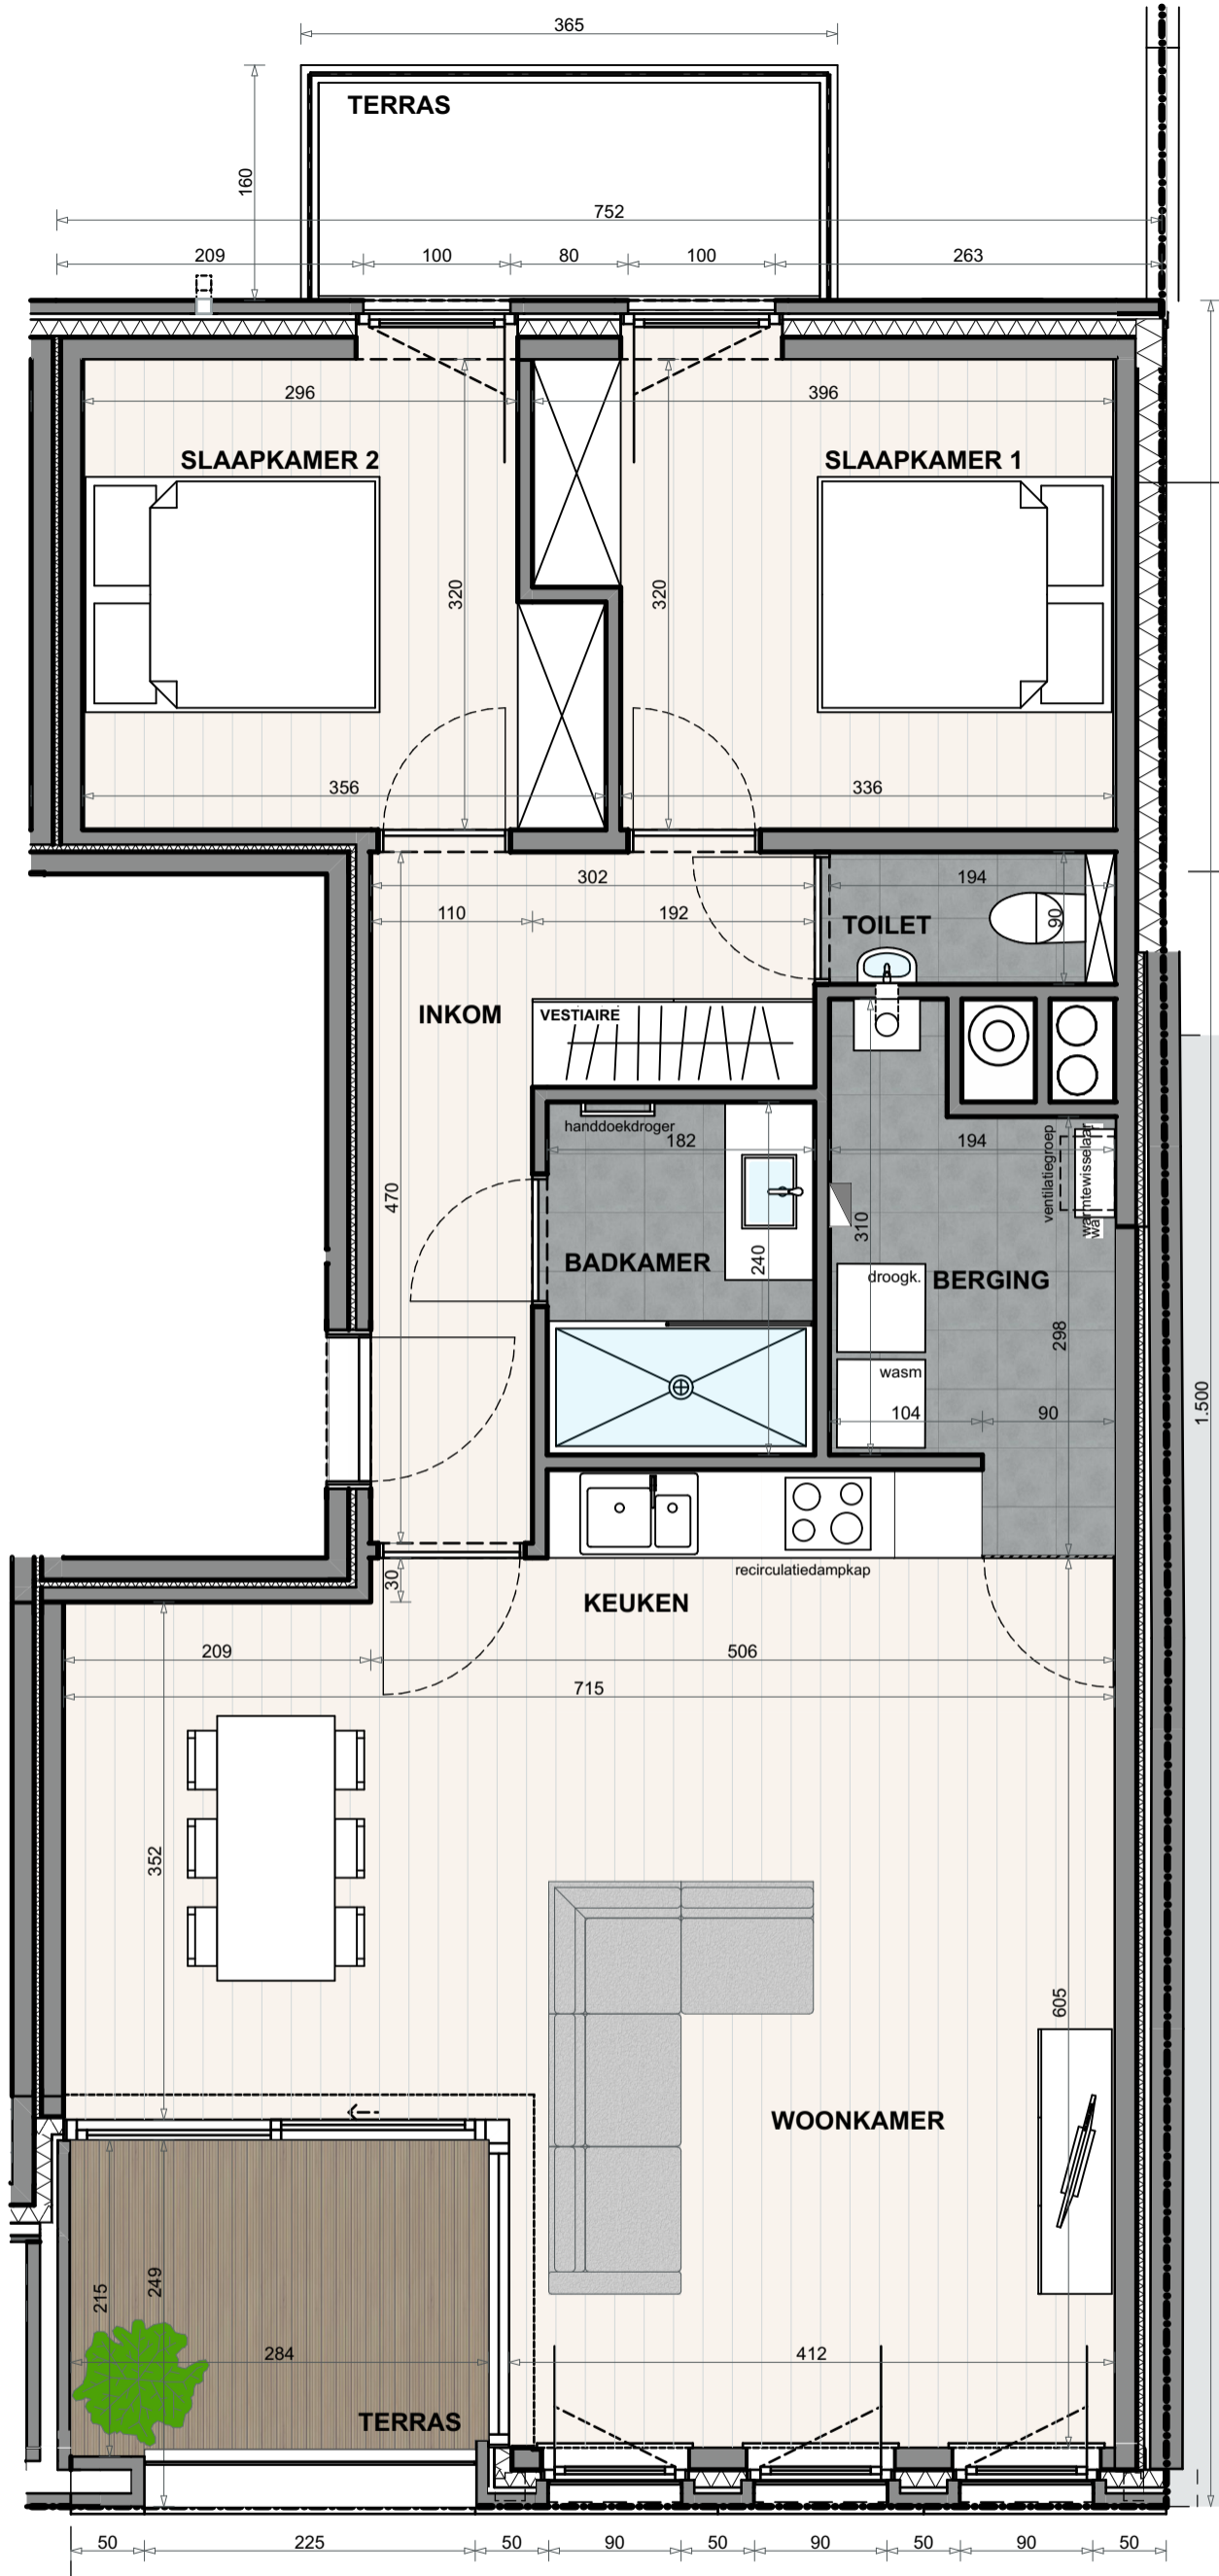

alle meubelen en toestellen zijn illustratief en niet inbegrepen-afmetingen zijn richtinggevend-dit document is niet bindend

APP. 34/ 03.02

Netto oppvl.: 81,43 m²
 Brutto oppvl.: 96,91 m²
 Oppervlakte terras voorgevel: 6,43 m²
 Oppervlakte terras achtergevel: 5,84 m²